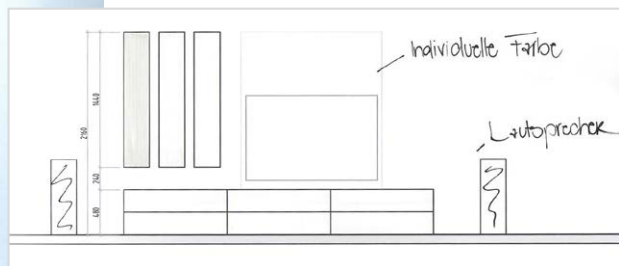

SWISS HD Möbel – schnörkelloses Design mit klarer Linienführung – fügen sich harmonisch ins Wohn-Ambiente ein – perfekt arrangiert und integriert, keine störenden Kabel.

Sie bestimmen Länge, Höhe und Tiefe Ihres Möbels – auch nach Mass. Sie wählen dessen Oberfläche – ein hochwertiger Kunstharz oder eine individuelle Lackierung – Hochglanz, Super-Matt oder Glasverarbeitung, alles ist möglich und Ihrer Kreativität sind keine Grenzen gesetzt. Farbauswahl ohne Grenzen ganz nach Ihrem Geschmack. Selbst die Lautsprecher lassen sich im gleichen Design ergänzen.